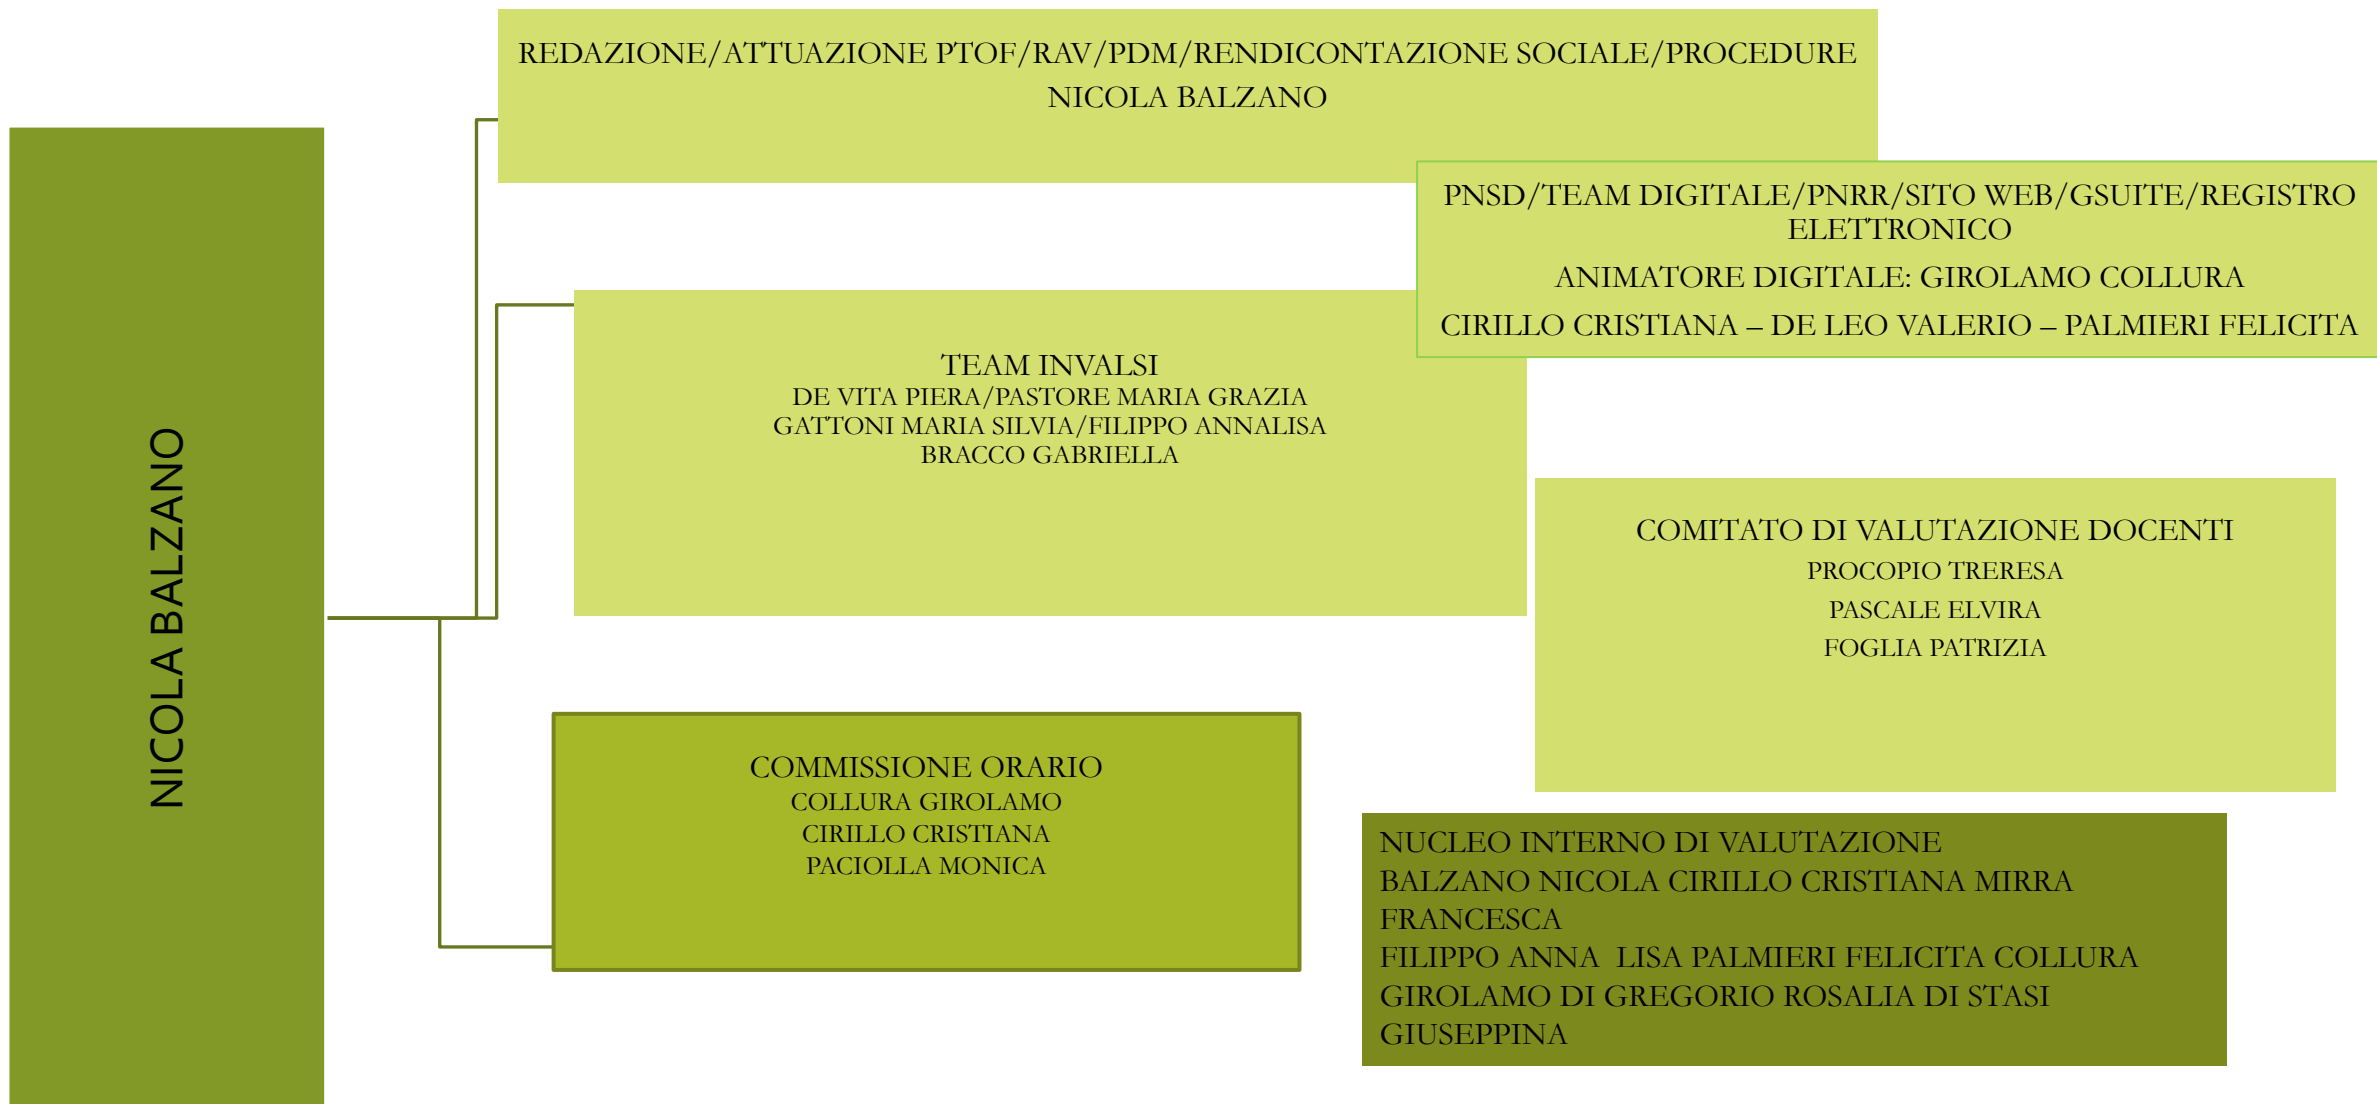

ORGANIGRAMMA

2023-24

AREA 1
PTOF/INNOVAZIONE
NICOLA BALZANO

AREA 2
DIDATTICA/PROGETTAZIONE/
FORMAZIONE/INNOVAZIONE
GIUSEPPINA DI STASI

DS
ELISABETTA BARONE
COLLABORATORI DEL DS
GIROLAMO COLLURA
ROSALIA DI GREGORIO
REFERENTE SUCCURSALE
FRANCESCA RINALDI

AREA 3 STUDENTI
UGO CONCILIO
ROSA DEL MASTRO

AREA 4
PCTO/ORIENTAMENTO
MIRRA FRANCESCA

AREA 5 COMUNICAZIONE/
INTERNAZIONALIZZAZIONE
FELICITA PALMIERI

Area 1 – PTOF/GDM/INNOVAZIONE/PNRR

AREA 2 – PROGRAMMAZIONE DIDATTICA

AREA 3 - STUDENTI

CONCILIO UGO DEL MASTRO ROSA

COSTITUZIONE CLASSI- TRASFERIMENTI IN INGRESSO – ESAMI IDONEITA E INTEGRATIVI
FILIPPO ANNA LISA – GATTONI MARIA SILVIA

REFERENTE DISPERSIONE/FUMO/PENDOLARI
DEL MASTRO ROSA